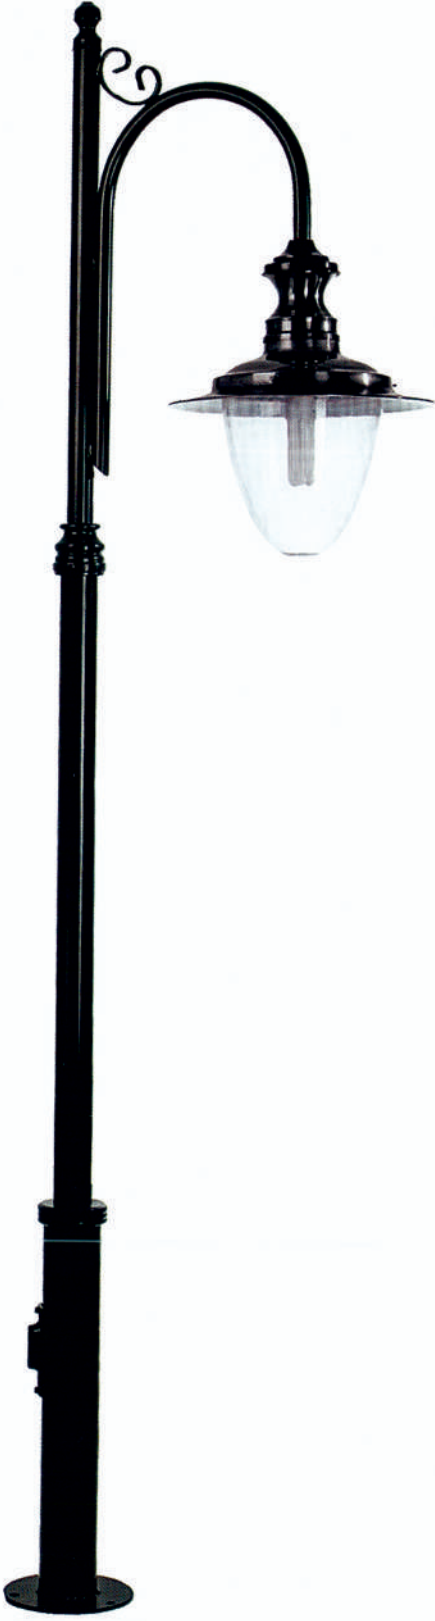

Alüminyum Şapkalı Direkler

AYD-16 1490

En: 60 cm
Boy: 300 cm