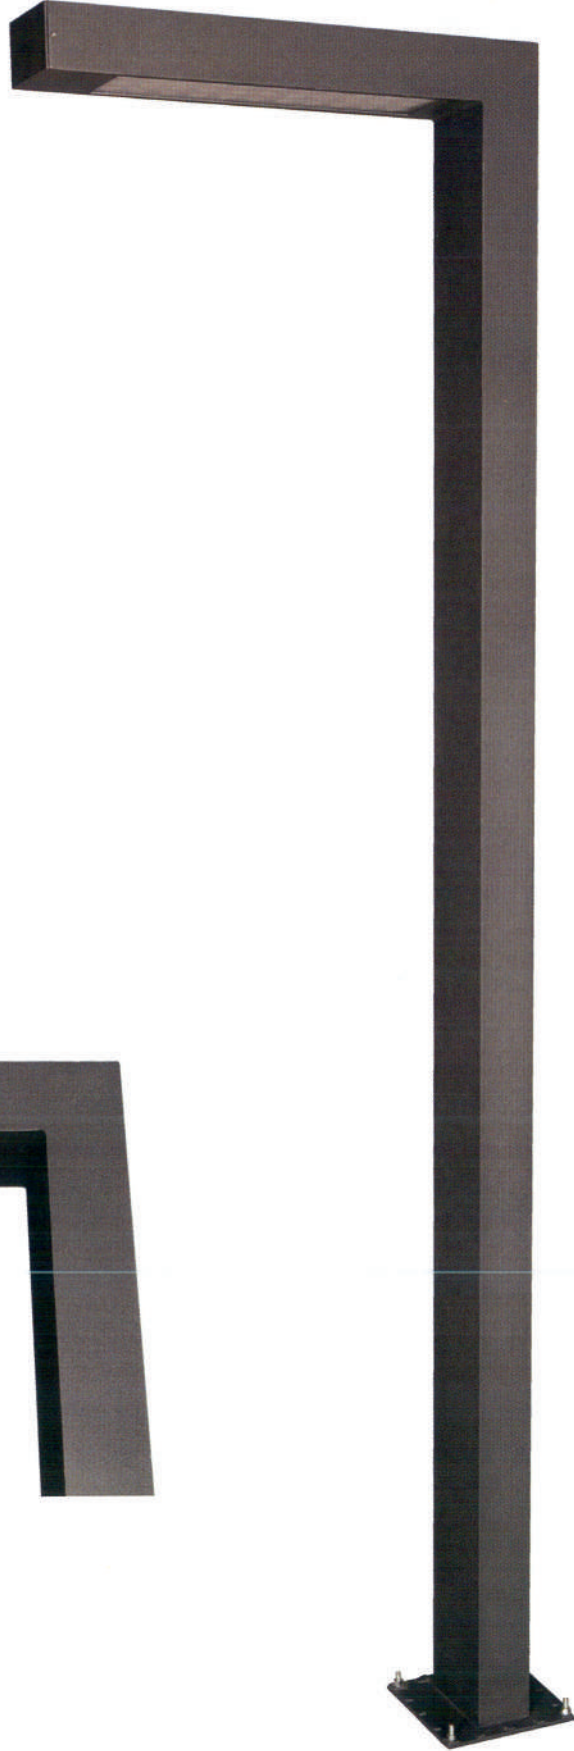

## Modern Aydınlatmalar

AYD-16 1504

**En: 60x8x15 cm Boy: 300 cm**  
**Armatür: 60W Power LED**  
**Gövde: Alüminyum Profil**  
**Boya: Elektrostatik Toz Boya**

230 V 50 Hz	IP 54	CE
	E27 60W Power LED	