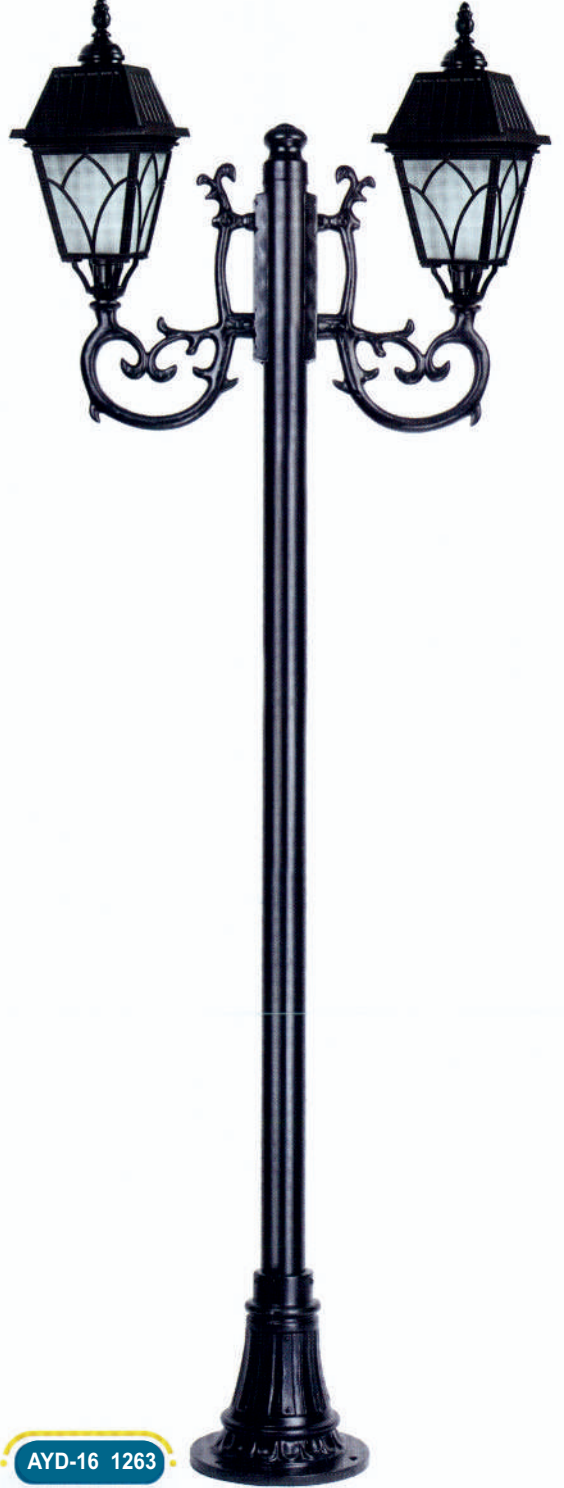

## Kızilelma Kare Alüminyum Fenerler

AYD-16 1256

En: 40 cm  
Boy: 55 cm

AYD-16 1257

En: 23 cm  
Boy: 70 cm

AYD-16 1258

En: 23 cm  
Boy: 55 cm

AYD-16 1259

En: 23 cm  
Boy: 100 cm

AYD-16 1260

En: 26 cm  
Boy: 50 cm

## Kızılma Kare Alüminyum Fenerli Direkler

AYD-16 1261

En: 80 cm  
Boy: 280 cm

AYD-16 1262

En: 23 cm  
Boy: 100 cm

AYD-16 1263

En: 85 cm  
Boy: 280 cm