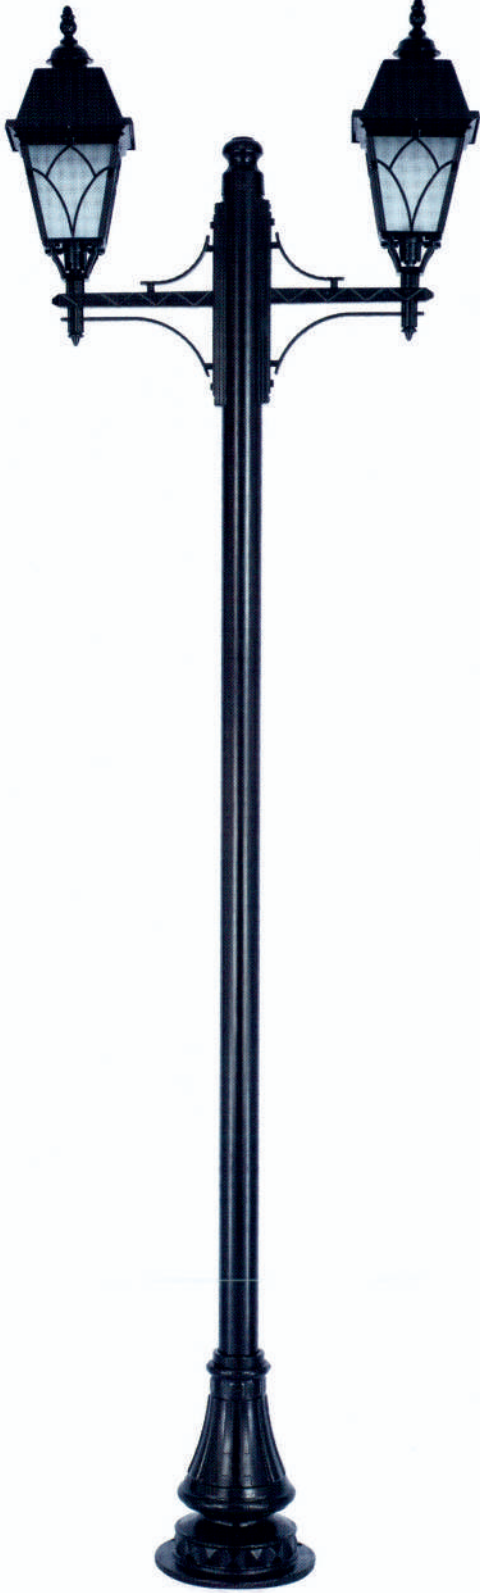

Kızılma Kare Alüminyum Fenerli Direkler

AYD-16 1261

En: 80 cm
Boy: 280 cm