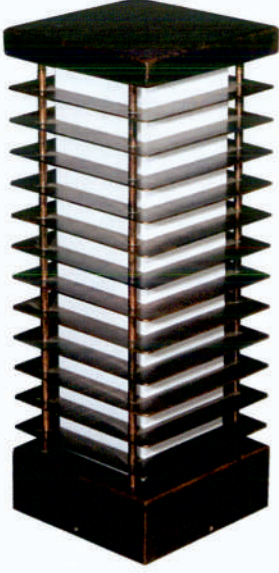

## Modern Aydınlatmalar

AYD-16 1515

En: 20x30 cm Boy: 100 cm  
Gövde: Alüminyum Profil, PMMA  
Boya: Elektrostatik Toz Boya

AYD-16 1516

En: 20x30 cm Boy: 70 cm

AYD-16 1517

En: 20x30 cm Boy: 40 cm

AYD-16 1518

En: 15x15 cm Boy: 100 cm  
Gövde: Alüminyum Profil, PMMA  
Boya: Elektrostatik Toz Boya

AYD-16 1519

En: 12x12 cm Boy: 70 cm

AYD-16 1520

En: 12x12 cm Boy: 35 cm

AYD-16 1521

En: 15x15 cm Boy: 35 cm

## Modern Aydınlatmalar

AYD-16 1522

En: 22x22 cm Boy: 60 cm

AYD-16 1523

En: 22x22 cm Boy: 60 cm

AYD-16 1524

En: 17x17 cm Boy: 60 cm

AYD-16 1525

## Alüminyum Begalar

AYD-16 1528

En: 16 cm Boy: 70 cm

AYD-16 1529

En: 16 cm Boy: 35 cm

AYD-16 1530

En: 23 cm Boy: 30 cm

AYD-16 1531