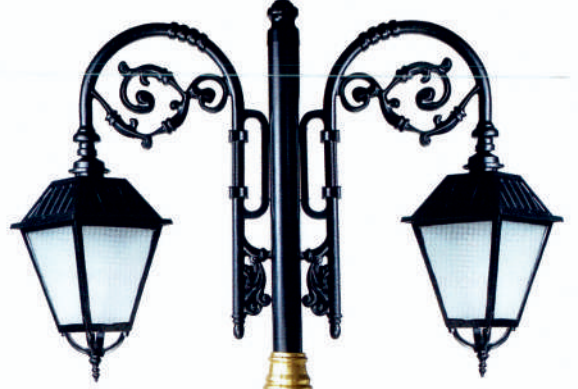

## Ledli S3 Direkler

AYD-16 1695

Boy: 300-500 cm  
Gövde: Alüminyum

AYD-16 1696

Boy: 300-500 cm  
Gövde: Alüminyum

AYD-16 1697

Boy: 300-500 cm  
Gövde: Alüminyum

ALÜMİNYUM  
DÖKÜM  
FENERLER,  
DİREKLER  
VE APLİKLER

## Büyük Çıtalı Fenerler

AYD-16 1001

En: 155 cm Boy: 350 cm

AYD-16 1002

En: 33 cm Boy: 90 cm

AYD-16 1003

En: 60 cm Boy: 100 cm

AYD-16 1004