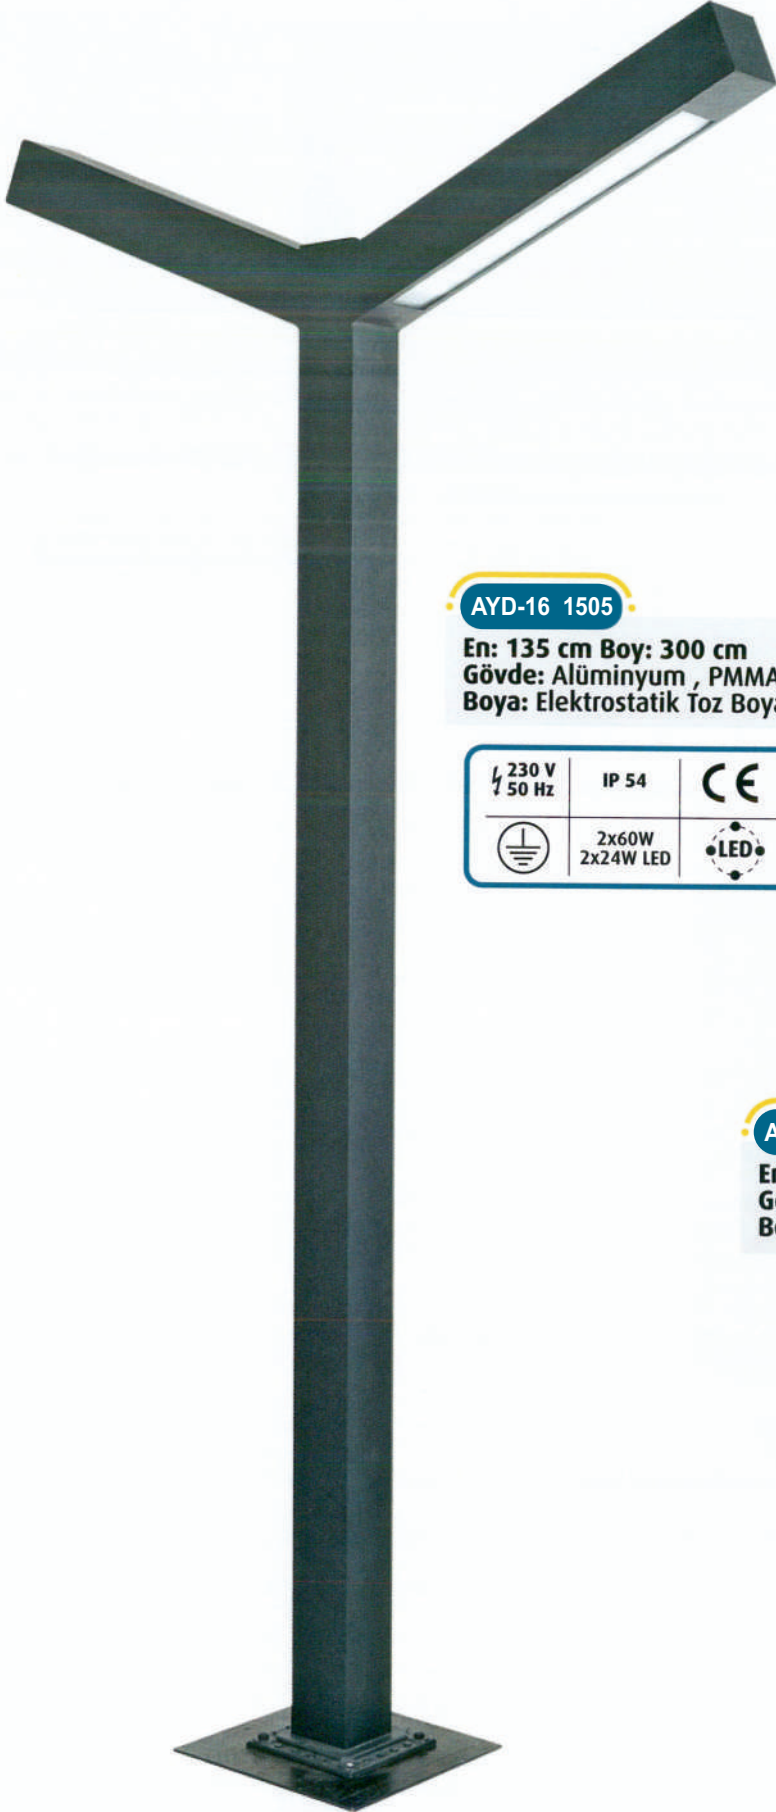

## Modern Aydınlatmalar

AYD-16 1504

**En: 60x8x15 cm Boy: 300 cm**  
**Armatür: 60W Power LED**  
**Gövde: Alüminyum Profil**  
**Boya: Elektrostatik Toz Boya**

230 V 50 Hz	IP 54	CE
	E27 60W Power LED	

## Modern Aydınlatmalar

**AYD-16 1505**

**En: 135 cm Boy: 300 cm**  
**Gövde: Alüminyum , PMMA**  
**Boya: Elektrostatik Toz Boya**

230 V 50 Hz	IP 54	CE
	2x60W 2x24W LED	

**AYD-16 1506**

**En: 10X10X45 cm Boy: 255 cm**  
**Gövde: Alüminyum , PMMA**  
**Boya: Elektrostatik Toz Boya**