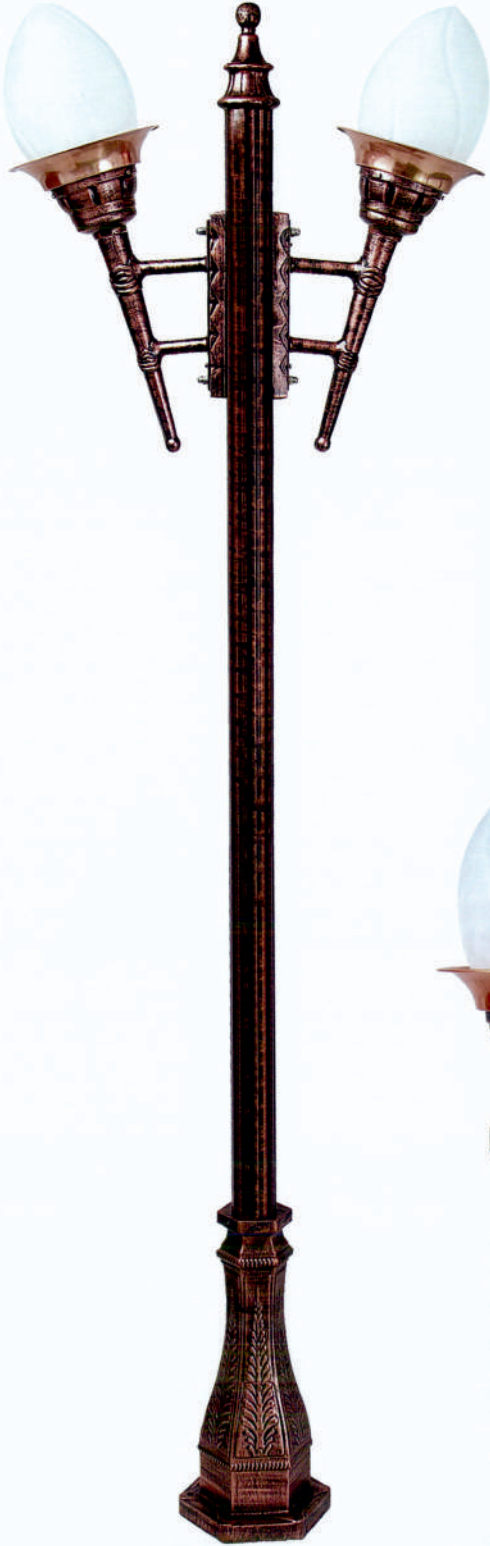

Alüminyum Meşale Fenerler

AYD-16 1276
En: 68 cm
Boy: 280 cm