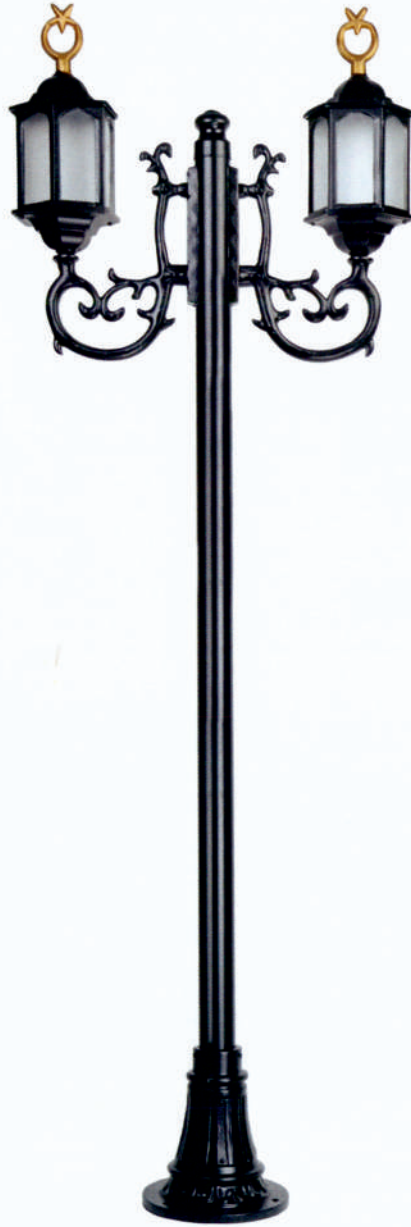

## Büyük Çıtalı Fenerler

AYD-16 1145

En: 130 cm  
Boy: 300 cm

AYD-16 1146

En: 100 cm  
Boy: 280 cm

AYD-16 1147

En: 55 cm  
Boy: 90 cm

## Ayyıldız Alüminyum Döküm Fenerli Direkler

AYD-16 1166

En: 85 cm Boy: 270 cm

AYD-16 1168

En: 85 cm Boy: 270 cm

AYD-16 1167

En: 85 cm Boy: 270 cm

AYD-16 1169