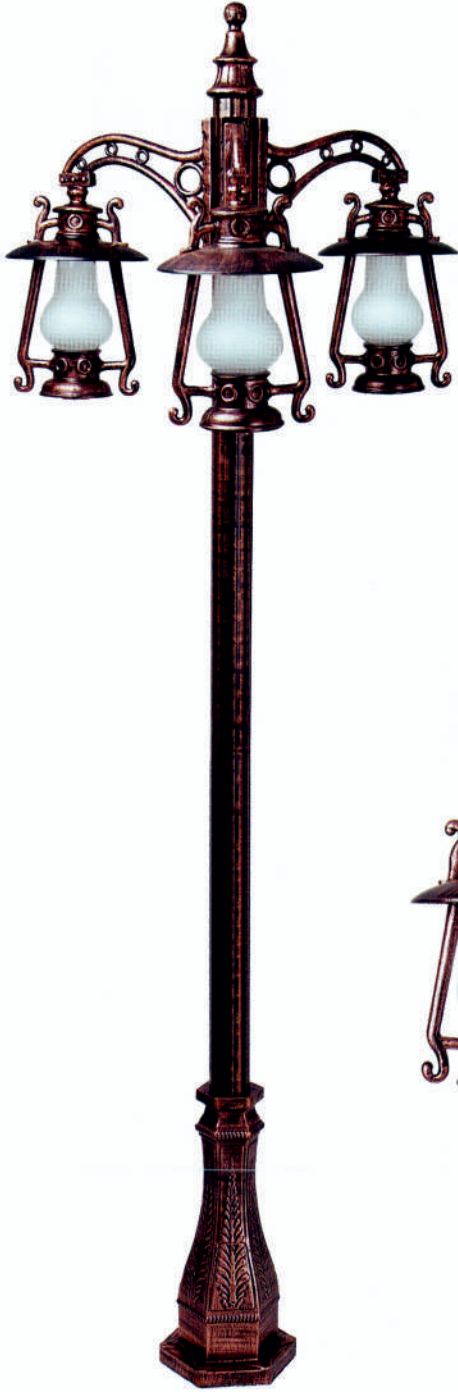

Alüminyum Gaz Lambalı Direkler

AYD-16 1291

En: 95 cm
Boy: 280 cm