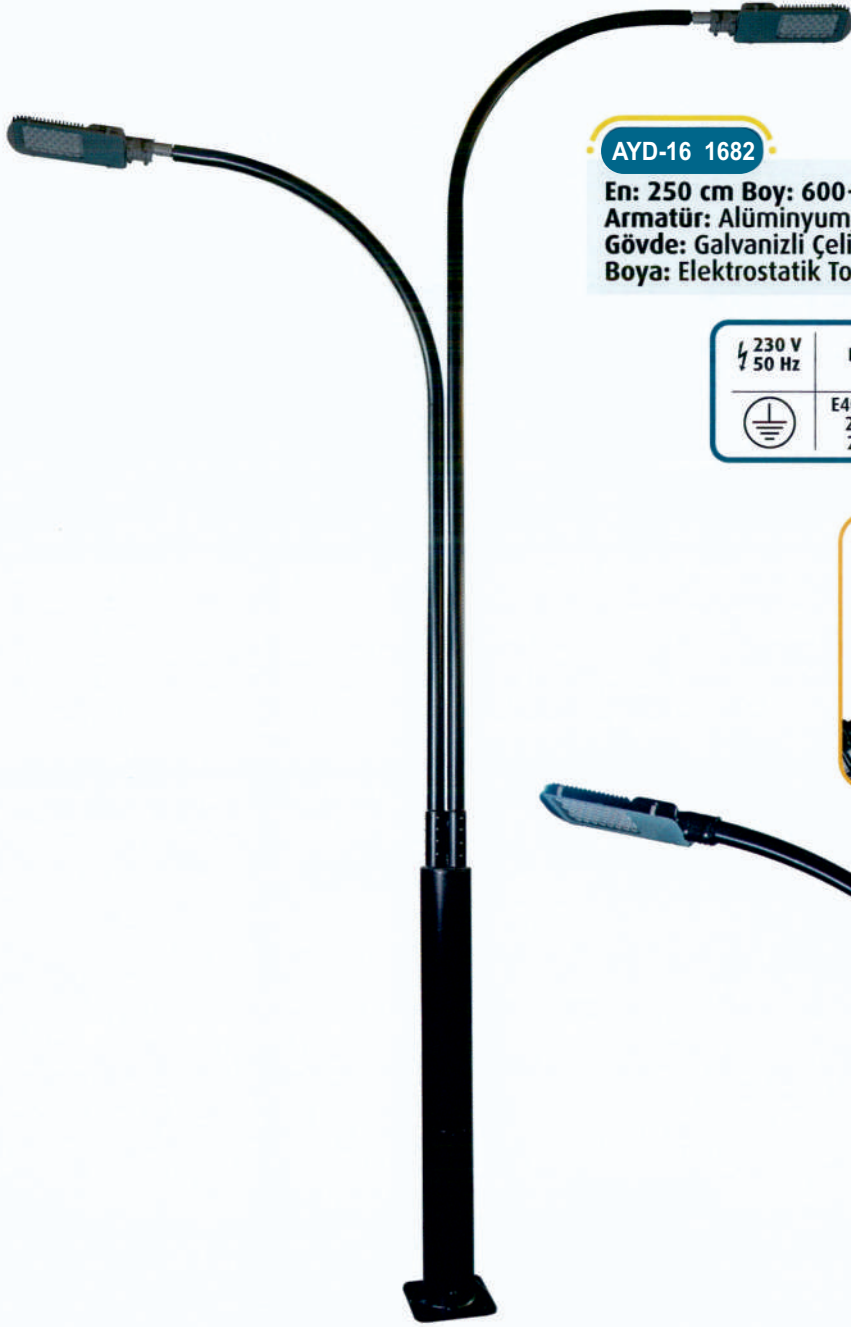

Dekoratif Aydınlatma Direkleri

AYD-16 1682

En: 250 cm Boy: 600-900 cm
Armatür: Alüminyum, Isıya Dayanıklı Temperli Cam
Gövde: Galvanizli Çelik Boru
Boya: Elektrostatik Toz Boya

230 V 50 Hz	IP 54	CE	LED
	E40 HQI-E 2x150 250W	Energy Saving