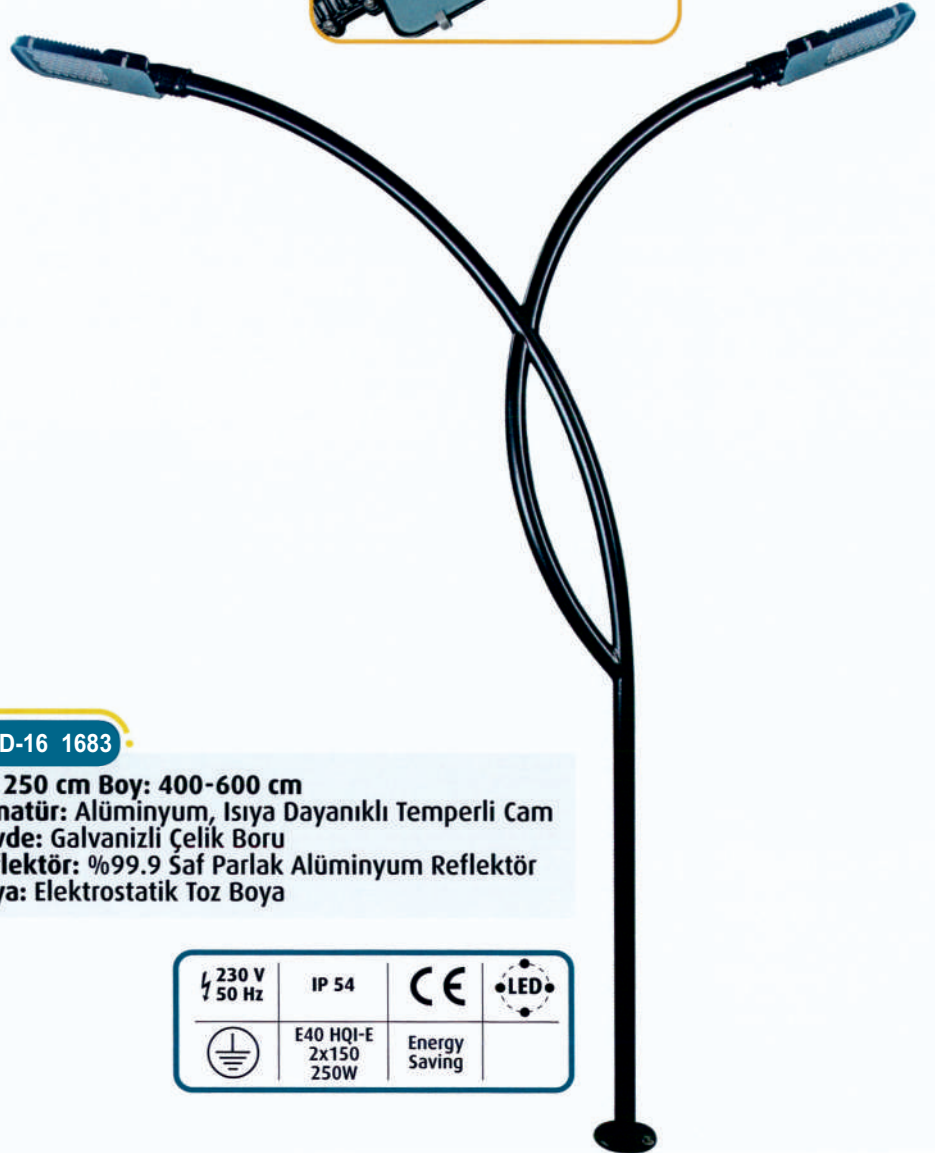

AYD-16 1683

En: 250 cm Boy: 400-600 cm
Armatür: Alüminyum, Isıya Dayanıklı Temperli Cam
Gövde: Galvanizli Çelik Boru
Reflektör: %99.9 Saf Parlak Alüminyum Reflektör
Boya: Elektrostatik Toz Boya

230 V 50 Hz	IP 54	CE	LED
	E40 HQI-E 2x150 250W	Energy Saving